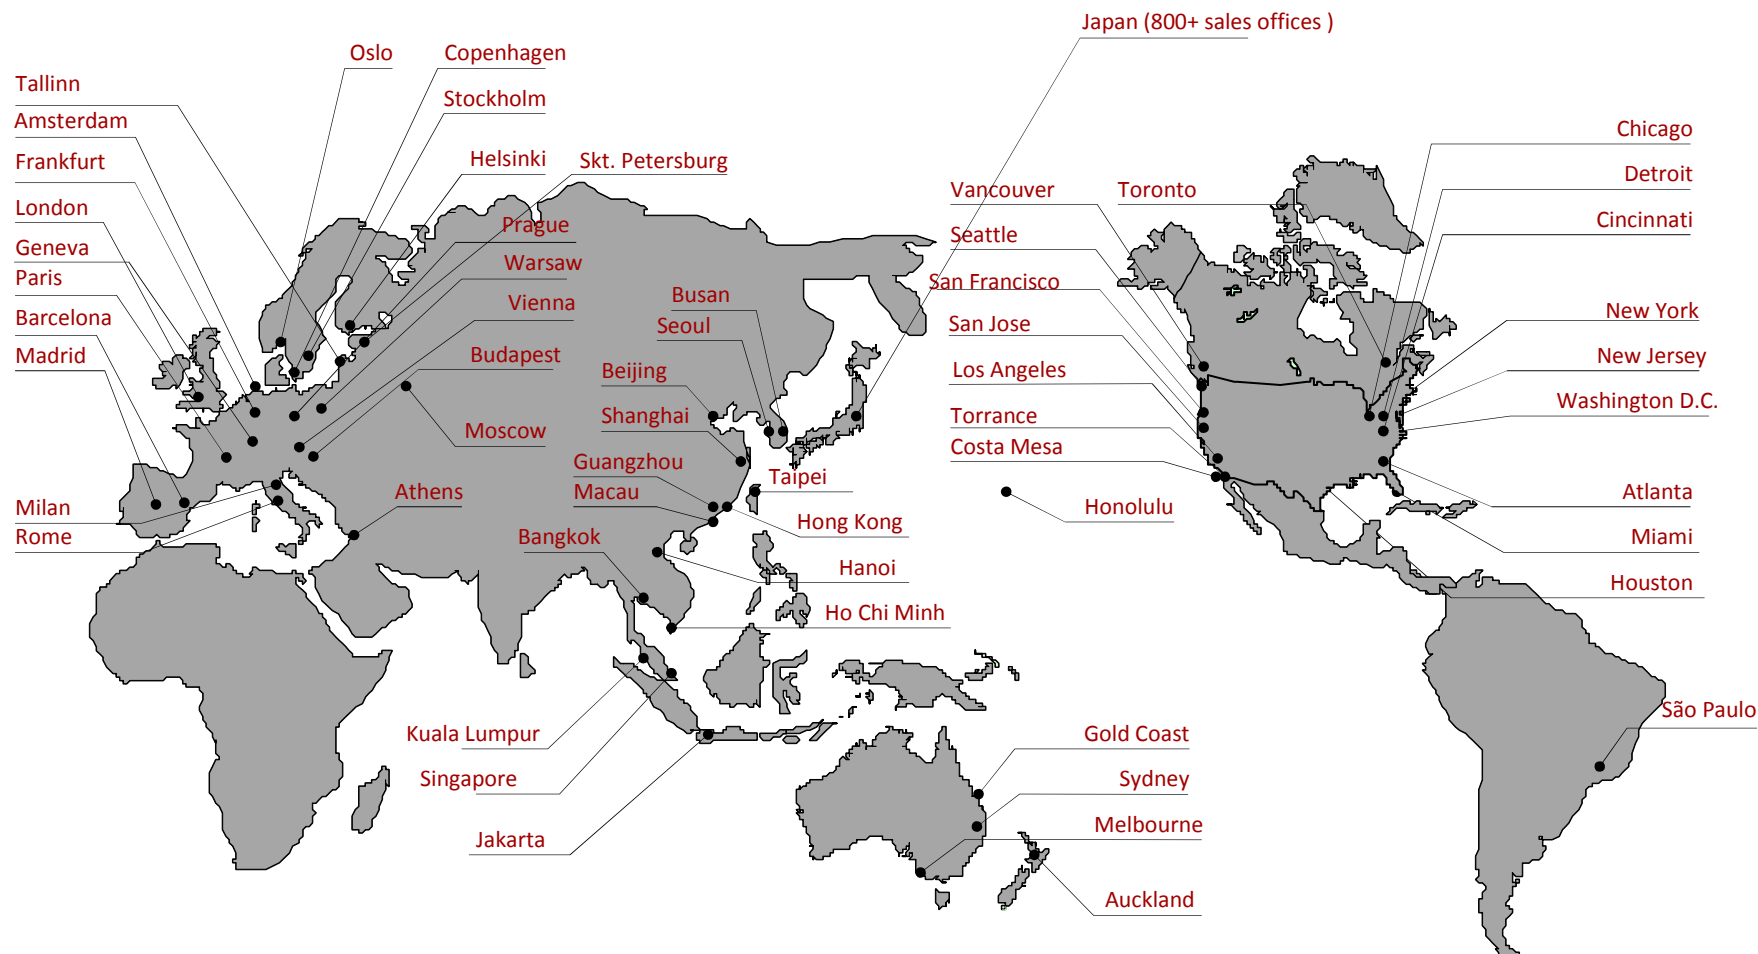

JTB OFICINAS